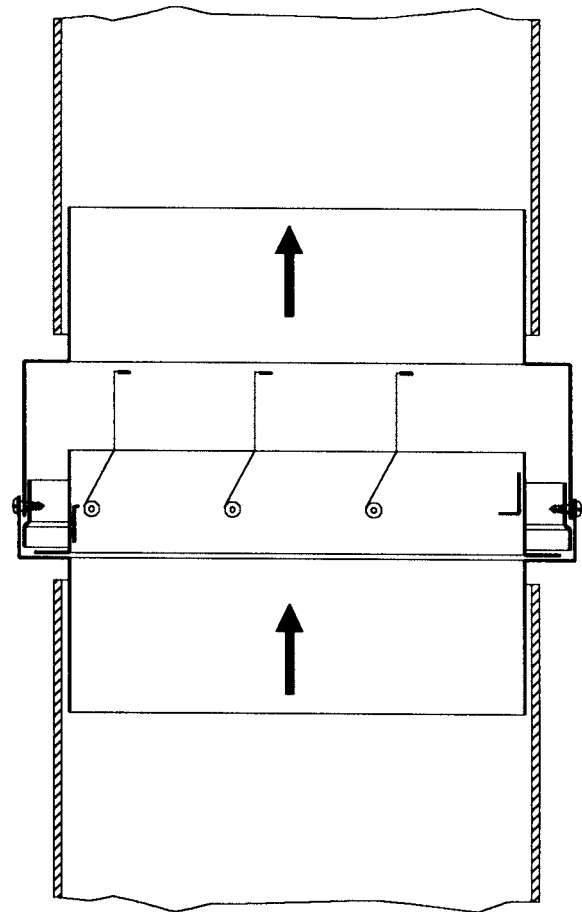

Type OIO er samlet med skruer hvilket muliggør inspektion.

Kort leveringstid

Dimensioner

Ordrespecifikation		OIO	Ø	OIOS	
Overtryksspjæld	Standard	<input type="checkbox"/>	<input type="checkbox"/>	Overtryksspjæld	Special
Dimension	B x H	<input type="checkbox"/>	<input type="checkbox"/>	Bredde i mm	Alle mål
Ø 160 mm	205 x 205 mm	<input type="checkbox"/>	<input type="checkbox"/>	Højde i mm	Alle mål
Ø 180 mm	225 x 225 mm	<input type="checkbox"/>	<input type="checkbox"/>	Materiale	Alu. 57 S
Ø 200 mm	245 x 245 mm	<input type="checkbox"/>	<input type="checkbox"/>		Rustfrit stål
Ø 224 mm	269 x 269 mm	<input type="checkbox"/>	<input type="checkbox"/>	Kanalstørrelse	Ø i mm
Ø 250 mm	295 x 295 mm	<input type="checkbox"/>	<input type="checkbox"/>		
Ø 280 mm	325 x 325 mm	<input type="checkbox"/>	<input type="checkbox"/>		
Ø 300 mm	345 x 345 mm	<input type="checkbox"/>	<input type="checkbox"/>		
Ø 315 mm	360 x 360 mm	<input type="checkbox"/>	<input type="checkbox"/>		
Ø 355 mm	400 x 400 mm	<input type="checkbox"/>	<input type="checkbox"/>		
Ø 400 mm	445 x 445 mm	<input type="checkbox"/>	<input type="checkbox"/>		
Ø 450 mm	495 x 495 mm	<input type="checkbox"/>	<input type="checkbox"/>		
Ø 500 mm	545 x 545 mm	<input type="checkbox"/>	<input type="checkbox"/>		
Ø 560 mm	605 x 605 mm	<input type="checkbox"/>	<input type="checkbox"/>		
Ø 630 mm	675 x 675 mm	<input type="checkbox"/>	<input type="checkbox"/>		
Ø 710 mm	755 x 755 mm	<input type="checkbox"/>	<input type="checkbox"/>		
Ø 800 mm	845 x 845 mm	<input type="checkbox"/>	<input type="checkbox"/>		

Overtryksspjæld Type OIO

Diagram

Monteringseksempler

Lodret/Vandret
i Ø-kanal med blindnitter eller skruer.