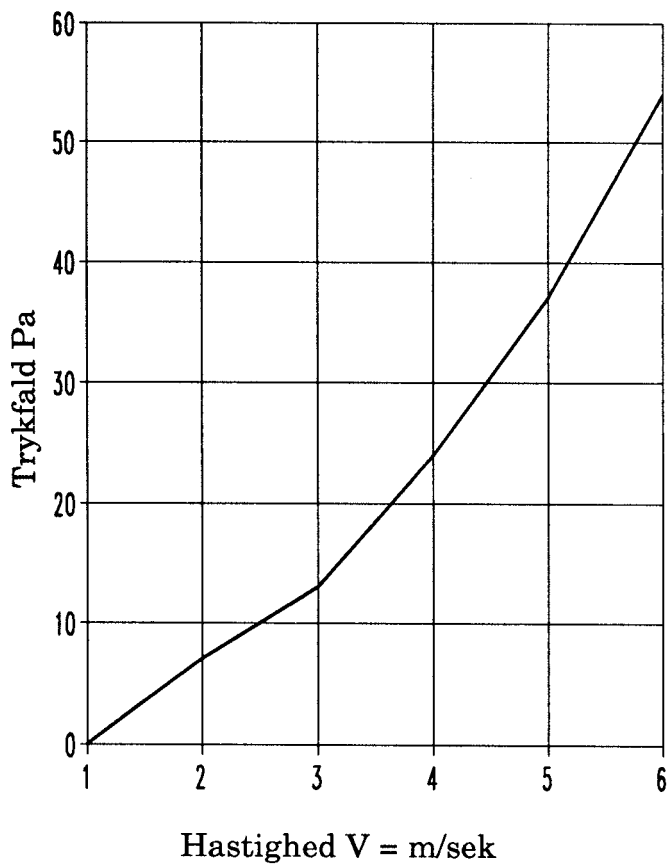

Overtryksspjæld Type OIO

Diagram