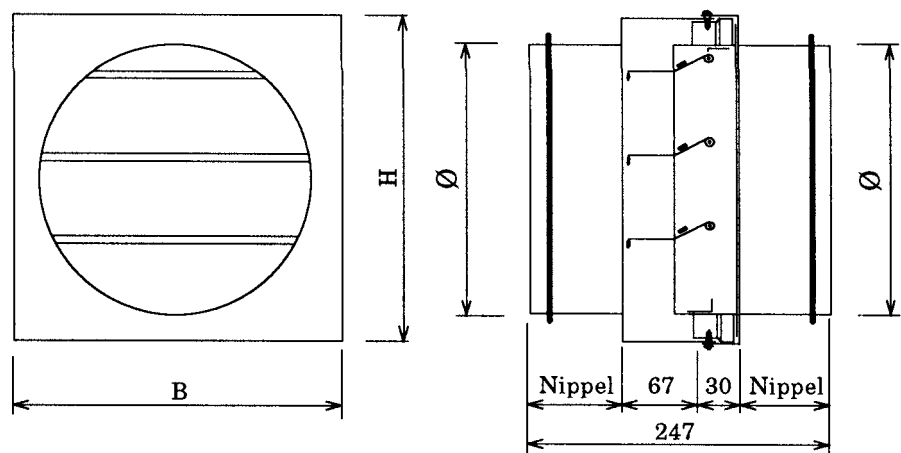

Udformning

Type OIO er sammenbygget af overtryksspjæld type I og overgangsstudse med gummi tætning til standard \emptyset -kanal. Karm og lameller er fremstillet i søvandsbestandigt aluminium.

Lamellerne har messing-aksler lejret i Nylonit glidelejer, og er forsynet med gummitætning. Der er overslagsstop for lameller.

Type OIO er samlet med skruer hvilket muliggør inspektion.

Kort leveringstid

Dimensioner

Ordrespecifikation		OIO	Ø	OIOS	
Overtryksspjæld	Standard	<input type="checkbox"/>	<input type="checkbox"/>	Overtryksspjæld	Special
Dimension	B x H	<input type="checkbox"/>	<input type="checkbox"/>	Bredde i mm	Alle mål
Ø 160 mm	205 x 205 mm	<input type="checkbox"/>	<input type="checkbox"/>	Højde i mm	Alle mål
Ø 180 mm	225 x 225 mm	<input type="checkbox"/>	<input type="checkbox"/>	Materiale	Alu. 57 S
Ø 200 mm	245 x 245 mm	<input type="checkbox"/>	<input type="checkbox"/>		Rustfrit stål
Ø 224 mm	269 x 269 mm	<input type="checkbox"/>	<input type="checkbox"/>	Kanalstørrelse	Ø i mm
Ø 250 mm	295 x 295 mm	<input type="checkbox"/>	<input type="checkbox"/>		
Ø 280 mm	325 x 325 mm	<input type="checkbox"/>	<input type="checkbox"/>		
Ø 300 mm	345 x 345 mm	<input type="checkbox"/>	<input type="checkbox"/>		
Ø 315 mm	360 x 360 mm	<input type="checkbox"/>	<input type="checkbox"/>		
Ø 355 mm	400 x 400 mm	<input type="checkbox"/>	<input type="checkbox"/>		
Ø 400 mm	445 x 445 mm	<input type="checkbox"/>	<input type="checkbox"/>		
Ø 450 mm	495 x 495 mm	<input type="checkbox"/>	<input type="checkbox"/>		
Ø 500 mm	545 x 545 mm	<input type="checkbox"/>	<input type="checkbox"/>		
Ø 560 mm	605 x 605 mm	<input type="checkbox"/>	<input type="checkbox"/>		
Ø 630 mm	675 x 675 mm	<input type="checkbox"/>	<input type="checkbox"/>		
Ø 710 mm	755 x 755 mm	<input type="checkbox"/>	<input type="checkbox"/>		
Ø 800 mm	845 x 845 mm	<input type="checkbox"/>	<input type="checkbox"/>		