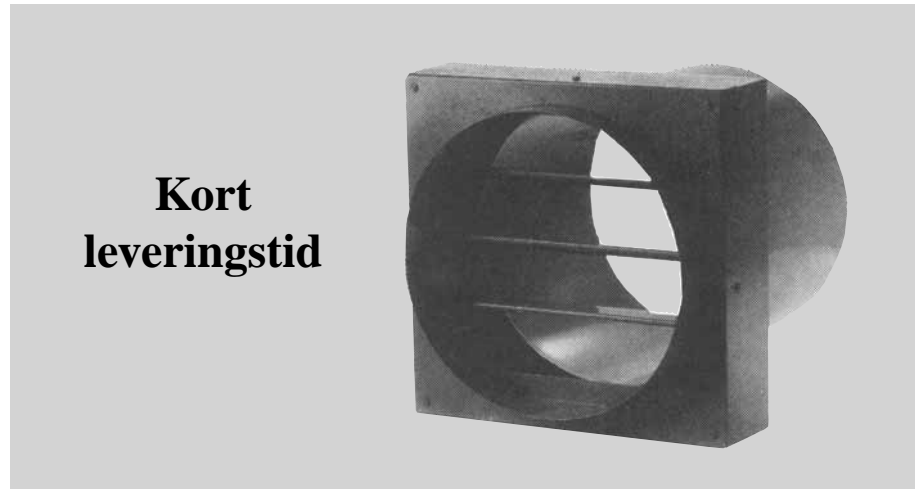

Over- og undertryksspjæld med overgange til $\emptyset$ -kanal.

Anvendelse

Som over- eller undertryksspjæld til montering i standard $\emptyset$ -kanal. Til udendørs og indendørs montage.

Temperaturområde fra -50°C til $+85^{\circ}\text{C}$.

Udformning

Type OIO er sammenbygget af overtryksspjæld type I og overgangsstudse med gummi tætning til standard $\emptyset$ -kanal. Karm og lameller er fremstillet i søvandsbestandigt aluminium.

Lamellerne har messing-aksler lejret i Nylonit glidelejer, og er forsynet med gummitætning. Der er overslagsstop for lameller.

Type OIO er samlet med skruer hvilket muliggør inspektion.

Kort leveringstid

Dimensioner