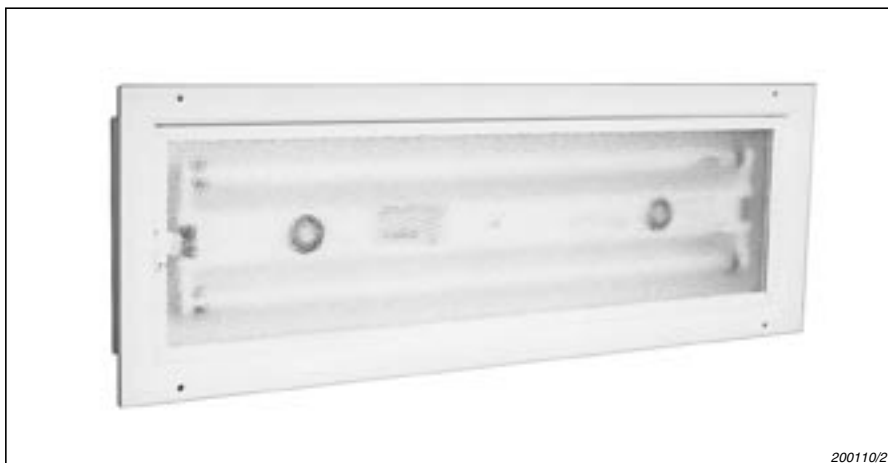

- **Ramme i ekstruderet aluminiumsprofil**
- **Glas i 4 mm mønstret klar Lexan**
- **Leveres hvidlakeret som standard**
- **Silikoneliste imellem kassen og glasrammen**
- **Let adgang til lysstofrør og tændspole**
- **NEMKO godkendt. (KI. 1 - IP54, G13)**

Belysningsarmatur til storkøkkenemhætter

Typer og udskæringsmål

Type	Udskæringsmål	Udvendige mål
Kro lyskasse 1 x 18 watt	685 x 125 mm	730 x 170 mm
Kro lyskasse 2 x 18 watt	685 x 205 mm	730 x 250 mm
Kro lyskasse 2 x 36 watt	1285 x 205 mm	1330 x 250 mm
Kro lyskasse 2 x 58 watt	1585 x 205 mm	1630 x 250 mm