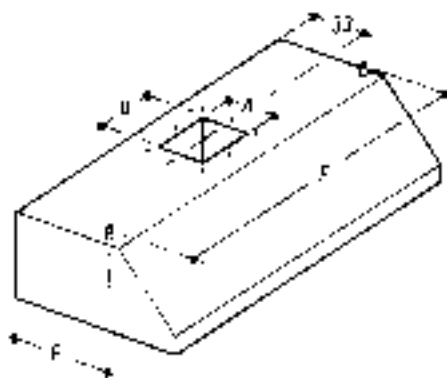

De lige kanter gør det muligt at placere filtrene hvor som helst langs kappen for at tillade en større gennemstrømning. Fedtfiltere og metalplader er indbyrdes udskiftelige alt efter behovet for luftgennemstrømning. De er udtrækkelige for rengøring. Samlingskanal for kondensat i filterhuset med profileret inderside til opsamling af fedtstof. Dryprende langs emhættens omkreds for opsamling af kondens.

Fedtfiltere 45 x 35 x 1,25 cm

- 1) Måttefiltere
- 2) Labyrintfiltere

Belysning: IP 65

Dimensioner

Model	Dimension i cm.	Afgang A - B cm.	Ophæng E - F cm.	Antal filtre	Luftmængde max m ³ /h	Vægt kg	Volumen m ³
SP 9/12	90 x 120	30 x 30	65 x 115	2	3000	26	0,50
SP 9/16	90 x 160	30 x 30	65 x 155	3	3000	33	0,60
SP 9/20	90 x 200	35 x 35	65 x 195	3	4000	40	0,75
SP 9/24	90 x 240	35 x 35	65 x 235	4	4000	47	0,95
SP 9/28	90 x 280	40 x 60	65 x 275	5	5000	54	1,00
SP 9/30	90 x 300	40 x 60	65 x 295	5	6000	58	1.15
SP 11/12	110 x 120	30 x 30	65 x 155	2	3000	29	0,55
SP 11/16	110 x 160	30 x 30	65 x 155	3	3000	36	0,75
SP 11/20	110 x 200	35 x 35	65 x 195	3	4000	43	0,95
SP 11/24	110 x 240	35 x 35	65 x 235	4	4000	50	1,15
SP 11/28	110 x 280	40 x 60	65 x 275	5	5000	57	1,30
SP 11/30	110 x 300	40 x 60	65 x 295	5	6000	61	1,40