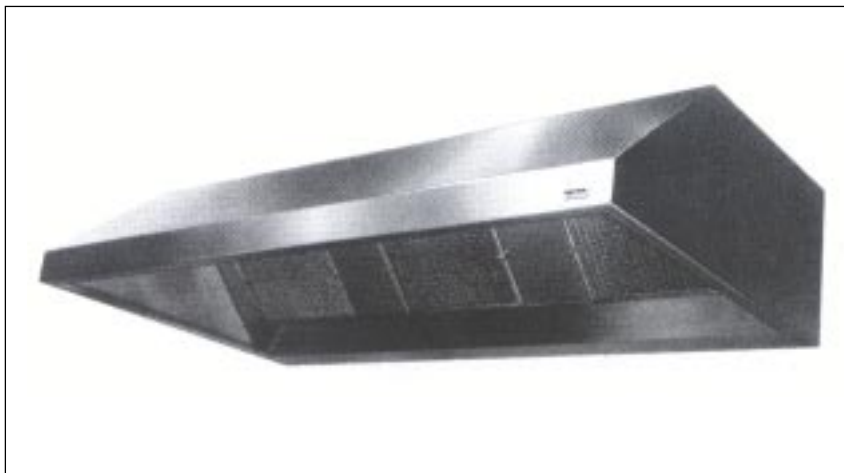

Udformning

Et modulsystem i rustfrit stål AISI 304, fuldsvejst og med opbukkede kanter på indersiden. Forstærket panel, fæstnet på kappens overside med skjulte bolte. Firkantet eller rundt afgangshul efter behov.

De lige kanter gør det muligt at placere filtrene hvor som helst langs kappen for at tillade en større gennemstrømning. Fedtfiltere og metalplader er indbyrdes udskiftelige alt efter behovet for luftgennemstrømning. De er udtrækkelige for rengøring. Samlingskanal for kondensat i filterhuset med profileret inderside til opsamling af fedtstof. Dryprende langs emhættens omkreds for opsamling af kondens.

Fedtfiltere 45 x 35 x 1,25 cm

- 1) Måttefiltere
- 2) Labyrintfiltere

Belysning: IP 65

Dimensioner

Model	Dimension i cm.	Afgang A - B cm.	Ophæng E - F cm.	Antal filtre	Luftmængde max m ³ /h	Vægt kg	Volumen m ³
SP 9/12	90 x 120	30 x 30	65 x 115	2	3000	26	0,50
SP 9/16	90 x 160	30 x 30	65 x 155	3	3000	33	0,60
SP 9/20	90 x 200	35 x 35	65 x 195	3	4000	40	0,75
SP 9/24	90 x 240	35 x 35	65 x 235	4	4000	47	0,95
SP 9/28	90 x 280	40 x 60	65 x 275	5	5000	54	1,00
SP 9/30	90 x 300	40 x 60	65 x 295	5	6000	58	1.15
SP 11/12	110 x 120	30 x 30	65 x 155	2	3000	29	0,55
SP 11/16	110 x 160	30 x 30	65 x 155	3	3000	36	0,75
SP 11/20	110 x 200	35 x 35	65 x 195	3	4000	43	0,95
SP 11/24	110 x 240	35 x 35	65 x 235	4	4000	50	1,15
SP 11/28	110 x 280	40 x 60	65 x 275	5	5000	57	1,30
SP 11/30	110 x 300	40 x 60	65 x 295	5	6000	61	1,40