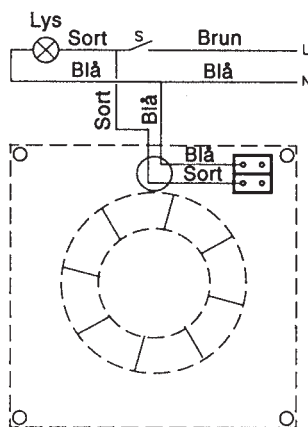

Installation

KVA 200 kan monteres i væg og loft. Udformningen giver mulighed for kreative placeringer.

Ved montering i kanal med diameter på 100 til 120 mm, skal denne have egen direkte forbindelse til det fri.

Ydelser

Dimensioner

Dimensioner i mm

El - Diagrammer

KVA 200

KVA 200
Separat afbryder

KVA 200

KVA 200
Lyskontaktabryder

KVA 201T

KVA 201T
Lyskontaktabryder
og efterløbsrelæ

Monteringsvejledning