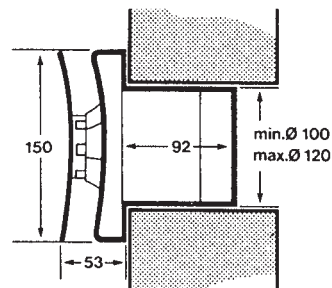

Bad / Toiletventilator Type KVA 200

Specifikationer

Kapacitet	:	100 m ³ /h
Effekt	:	12 Watt
Spænding	:	220V / 240V / 50Hz
Farve	:	Hvid
Huldiameter	:	100 - 120 mm
Vægt	:	0,75 kg
Antal / karton	:	6 stk
Vægt / karton	:	5 kg
Kartondimension	:	370 x 370 x 300 mm

Ydelser

Dimensioner

Dimensioner i mm

El - Diagrammer

KVA 200

KVA 200
Separat afbryder

KVA 200

KVA 200
Lyskontaktabryder