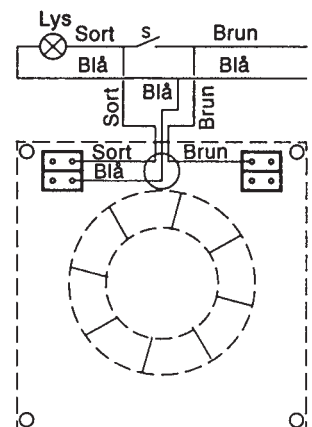

Installation

KVA 200 kan monteres i væg og loft. Udformningen giver mulighed for kreative placeringer.

Ved montering i kanal med diameter på 100 til 120 mm, skal denne have egen direkte forbindelse til det fri.

Ydelser

Dimensioner

Dimensioner i mm

El - Diagrammer

KVA 200

KVA 200
Separat afbryder

KVA 200

KVA 200
Lyskontaktabryder