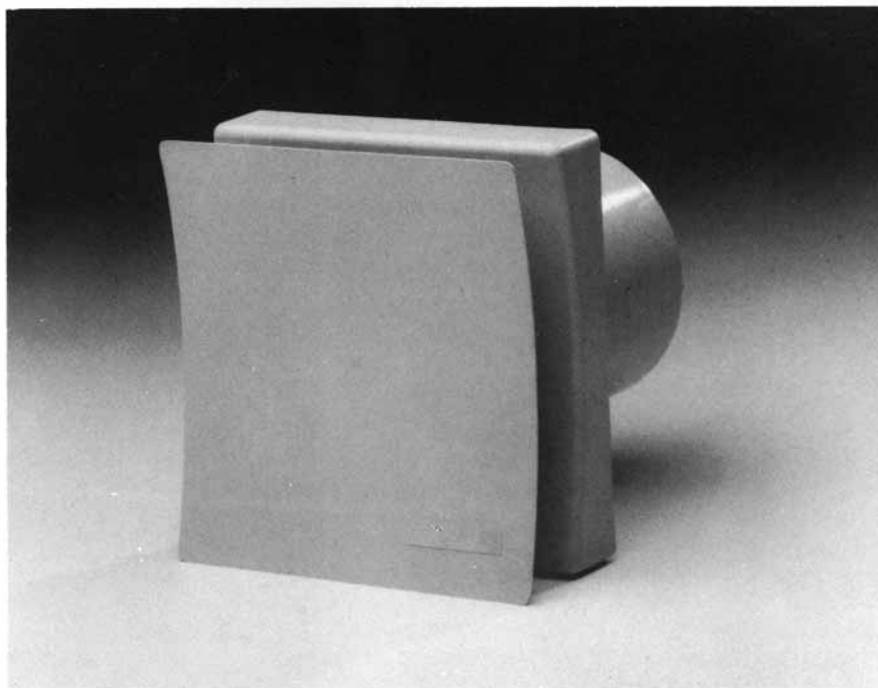

Anvendelse

KVA 200 er en lille kompakt ventilator til toilet-, bade og smårumsventilation.

KVA 200 kan monteres i væg og loft.

Beskrivelse

Ved udviklingen af KVA 200 er anvendt et nyt konstruktionsprincip med kombinerede faste - roterende - faste blade, som giver høj kapacitet i forhold til størrelsen. Denne teknik sikre effektiv udsugning, også i forbindelse med lange kanaltilslutninger.

KVA 200 har et stilrent og godt design, hvor kun den buede frontplade er synlig.

KVA 200 leveres i 2 varianter

- KVA 200 - Excl. timer
- KVA 201 T - Incl. timer

Fordele

- Godt design.
- Kompakt konstruktion.
- Høj ydelse.
- Ø 100 / 120 mm kanal.
- Timer (Efterløbsrelæ).

Installation

KVA 200 kan monteres i væg og loft. Udformningen giver mulighed for kreative placeringer.

Ved montering i kanal med diameter på 100 til 120 mm, skal denne have egen direkte forbindelse til det fri.