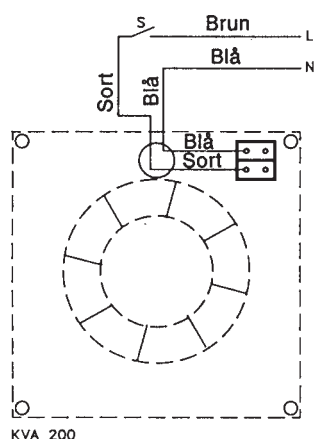

Installation

KVA 200 kan monteres i væg og loft. Udformningen giver mulighed for kreative placeringer.

Ved montering i kanal med diameter på 100 til 120 mm, skal denne have egen direkte forbindelse til det fri.

Bad / Toiletventilator Type KVA 200

Specifikationer

Kapacitet	:	100 m ³ /h
Effekt	:	12 Watt
Spænding	:	220V / 240V / 50Hz
Farve	:	Hvid
Huldiameter	:	100 - 120 mm
Vægt	:	0,75 kg
Antal / karton	:	6 stk
Vægt / karton	:	5 kg
Kartondimension	:	370 x 370 x 300 mm

Ydelser

Dimensioner

Dimensioner i mm

El - Diagrammer

KVA 200

KVA 200
Separat afbryder

KVA 200

KVA 200
Lyskontaktabryder