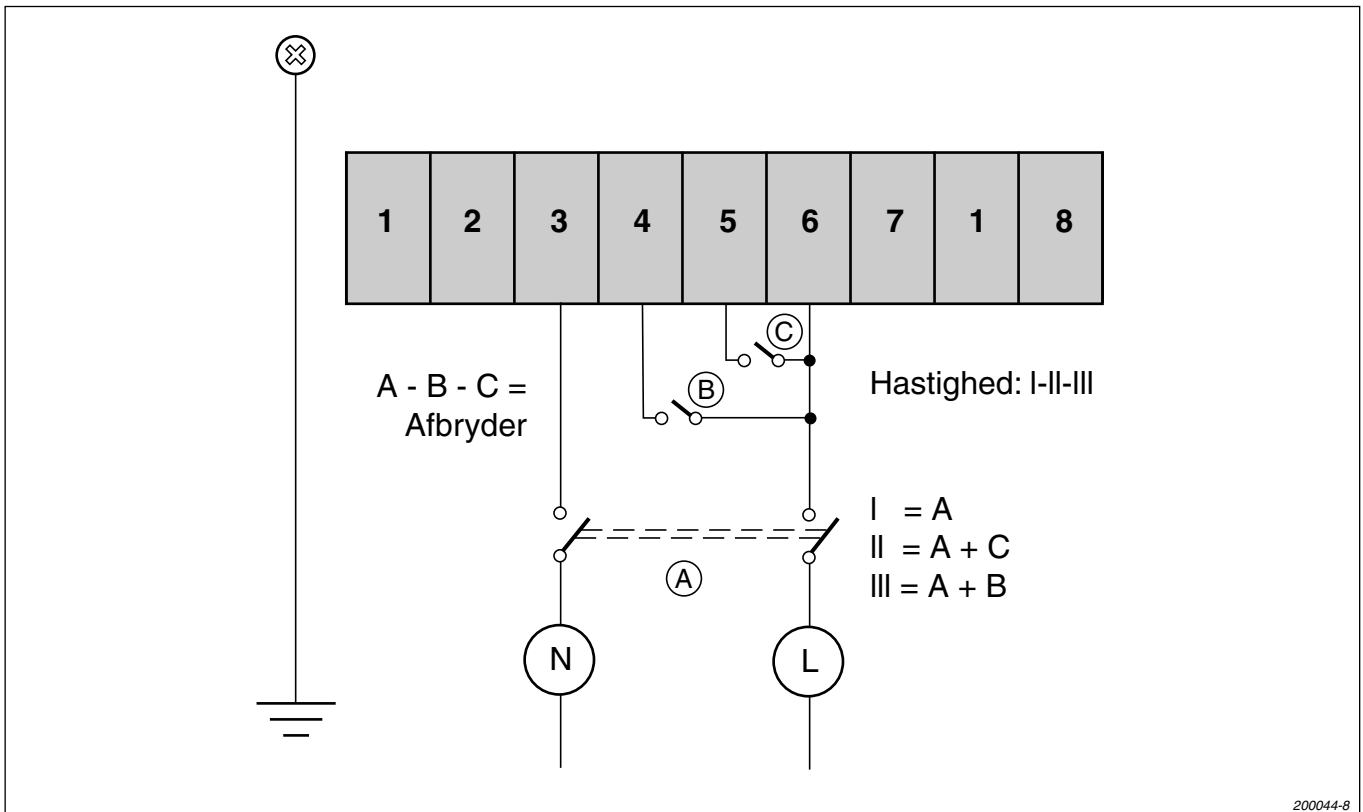

CVE Boxventilator

Koblingsdiagram