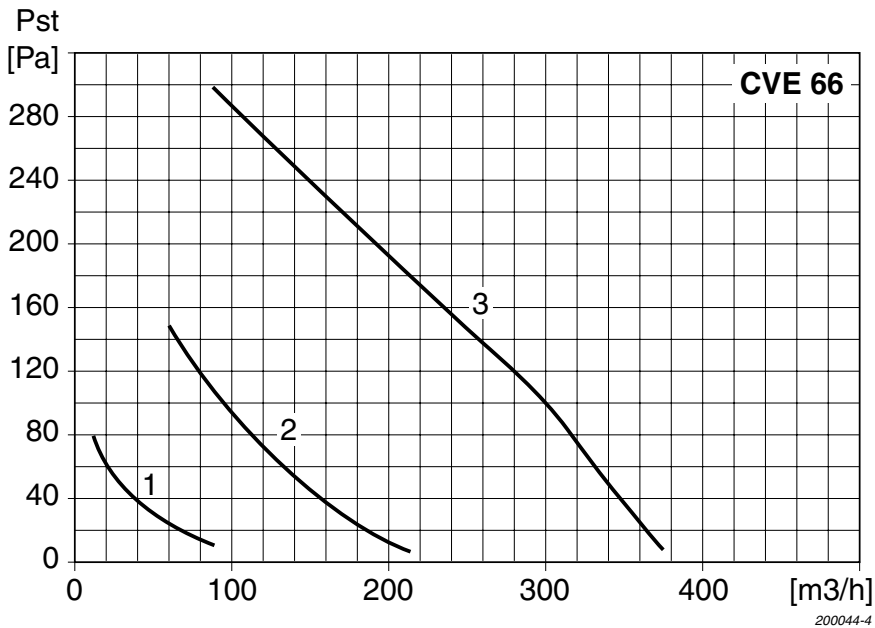

CVE Boxventilator

Tekniske data

Type	Watt max.	m³/h max.	Pa max.
CVE-66	59	380	350

Kurve	m³/h	Pa	dB(A)
1	90	15	29
2	150	50	37
3	225	170	48

Type	Watt max.	m³/h max.	Pa max.
CVE-166	78	480	400

Kurve	m³/h	Pa	dB(A)
1	90	25	29
2	200	100	43
3	300	170	52

Type	Watt max.	m³/h max.	Pa max.
CVE-266	97	490	400

Kurve	m³/h	Pa	dB(A)
1	100	40	28
2	200	100	43
3	350	200	51