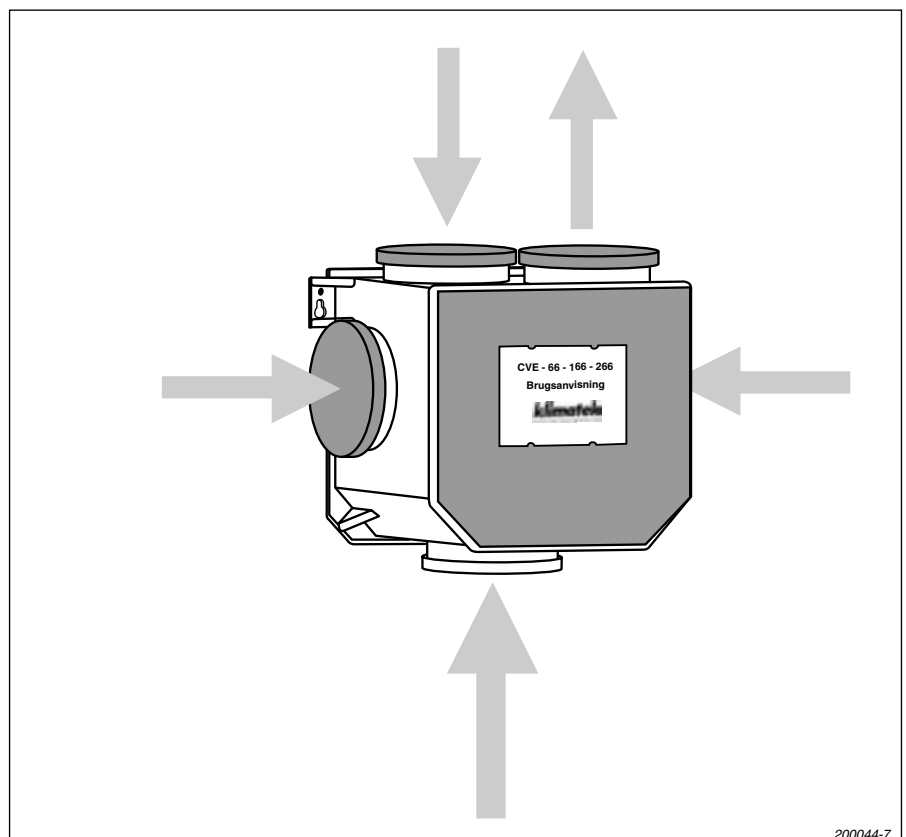

Type	Watt max.	m³/h max.	Pa max.
CVE-266	97	490	400

Kurve	m³/h	Pa	dB(A)
1	100	40	28
2	200	100	43
3	350	200	51

CVE Boxventilator

Koblingsdiagram

Service:

Ventilatorhjulet skal i de fleste tilfælde renses hvert 3 - 5 år. Ventilatormotoren er placeret lige bag frontpladen. Frontpladen frigøres, med et enkelt værktøj, fra kabinettet med en klemlås, hvorefter man kan komme til ventilatorhjulet.