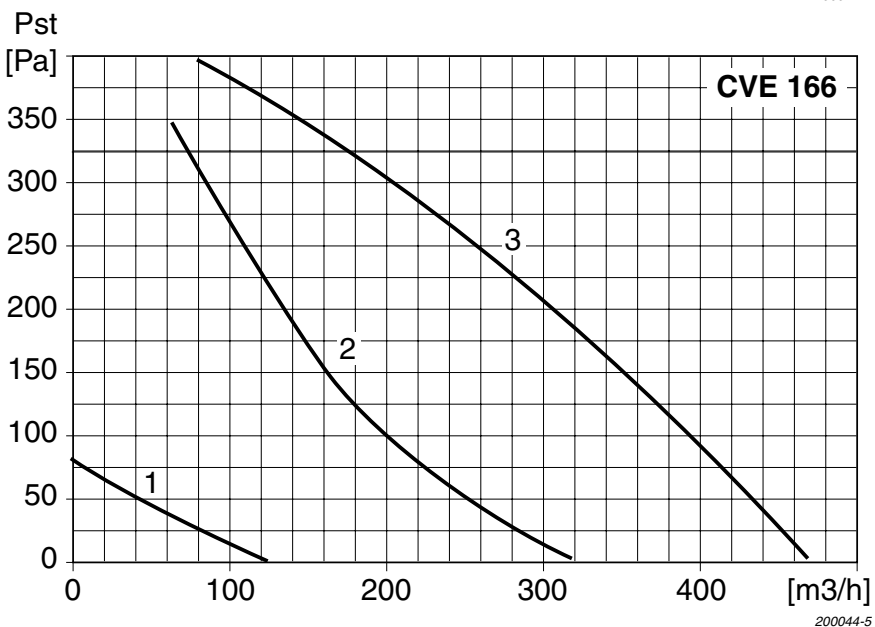

CVE Boxventilator

Tekniske data

Type	Watt max.	m³/h max.	Pa max.
CVE-66	59	380	350

Kurve	m³/h	Pa	dB(A)
1	90	15	29
2	150	50	37
3	225	170	48

Type	Watt max.	m³/h max.	Pa max.
CVE-166	78	480	400

Kurve	m³/h	Pa	dB(A)
1	90	25	29
2	200	100	43
3	300	170	52

Type	Watt max.	m³/h max.	Pa max.
CVE-266	97	490	400

Kurve	m³/h	Pa	dB(A)
1	100	40	28
2	200	100	43
3	350	200	51