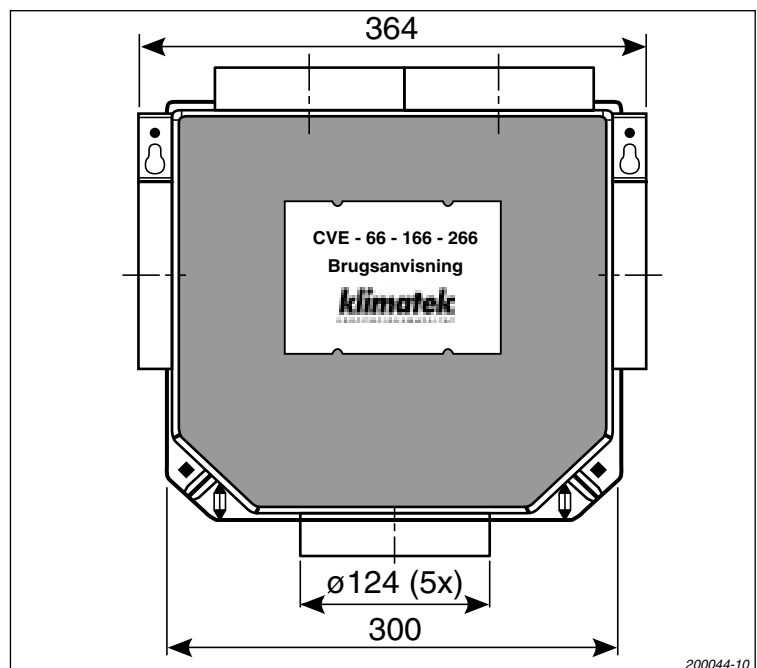

CVE Boxventilator

Dimensioner i mm:

Set fra oven

Set forfra

Set fra siden

Alle produkter er forsynet med CE-mærke i henhold til 1B i maskinregulativets retningslinier 89/392/EEC incl. 91/368/EEC, 93/44/EEC og 93/68/EEC. Lav volt retningslinierne 73/23/EEC er opfyldt.