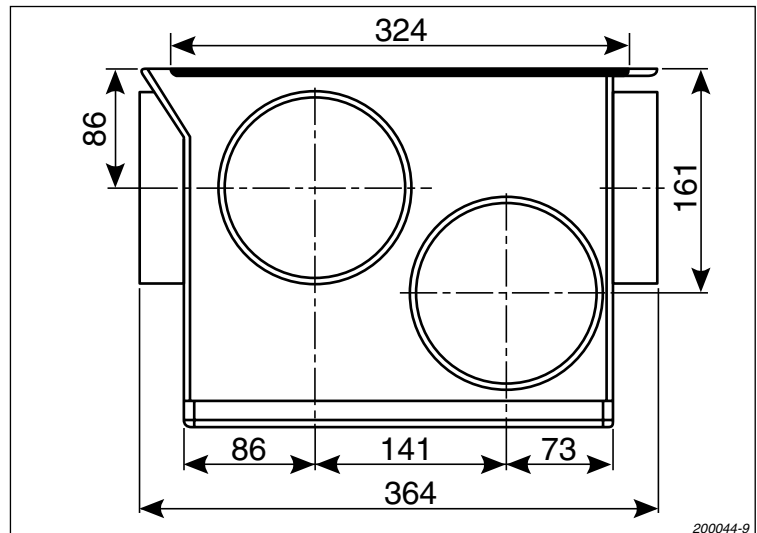

CVE Boxventilator

Dimensioner i mm:

Set fra oven

Set forfra

Set fra siden

Alle produkter er forsynet med CE-mærke i henhold til 1B i maskinregulativets retningslinier 89/392/EEC incl. 91/368/EEC, 93/44/EEC og 93/68/EEC. Lav volt retningslinierne 73/23/EEC er opfyldt.