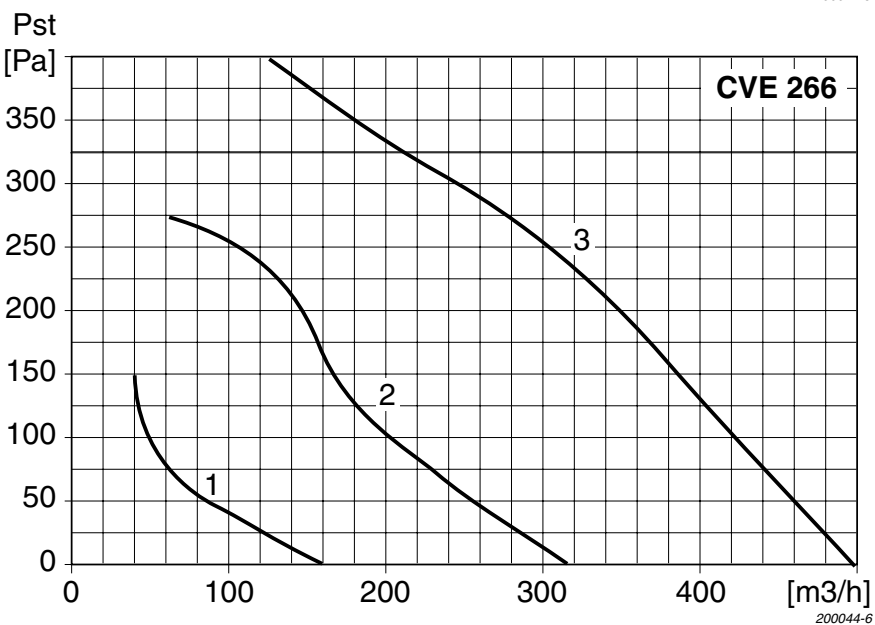

CVE Boxventilator

Tekniske data

Type	Watt max.	m³/h max.	Pa max.
CVE-66	59	380	350

Kurve	m³/h	Pa	dB(A)
1	90	15	29
2	150	50	37
3	225	170	48

Type	Watt max.	m³/h max.	Pa max.
CVE-166	78	480	400

Kurve	m³/h	Pa	dB(A)
1	90	25	29
2	200	100	43
3	300	170	52

Type	Watt max.	m³/h max.	Pa max.
CVE-266	97	490	400

Kurve	m³/h	Pa	dB(A)
1	100	40	28
2	200	100	43
3	350	200	51