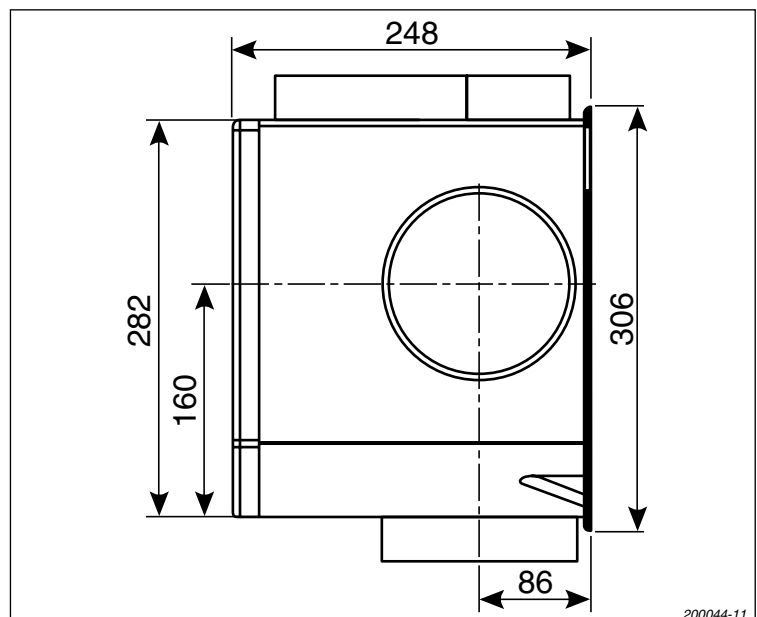

CVE Boxventilator

Dimensioner i mm:

Set fra oven

Set forfra

Set fra siden

Alle produkter er forsynet med CE-mærke i henhold til 1B i maskinregulativets retningslinier 89/392/EEC incl. 91/368/EEC, 93/44/EEC og 93/68/EEC. Lav volt retningslinierne 73/23/EEC er opfyldt.