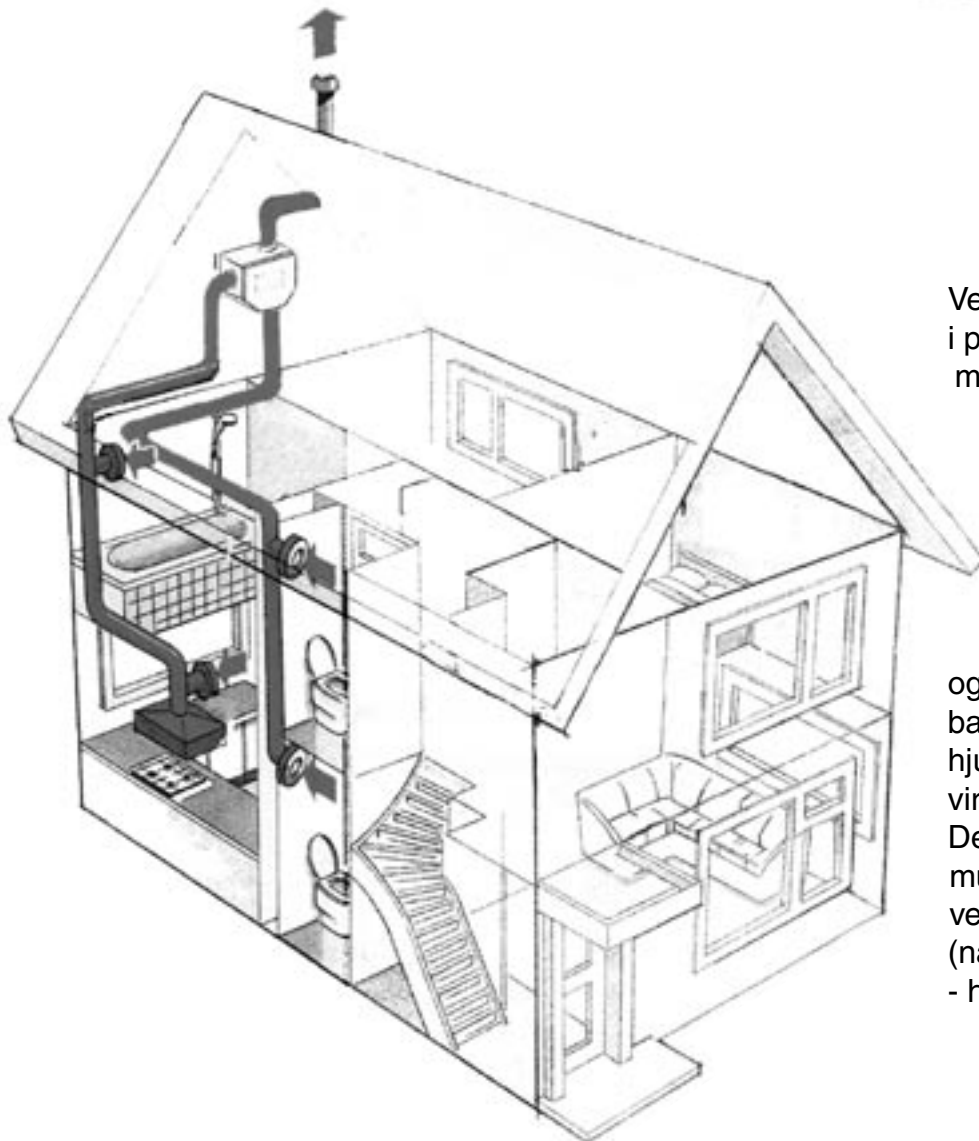

Med anvendelse af central udsugning opnås en effektiv ventilation og et meget lavt støjniveau i køkken, bad og toilet.

Den forurenede og fugtige luft udsuges gennem et kanalsystem, og ventilator type CVE kan placeres positionsløst i eksempelvis en skunk eller på loftet.

Ventilatoren CVE kan hastighedsreguleres af en tretrinsregulator, og kan endvidere leveres i tre udgaver med 220 volts motor med forskellig kapacitet og derved få præcis den motorstørrelse, som passer til de antal rum, der skal ventileres.

Ved 100 Pa yder de tre typer 250 m³/h, 300 m³/h og 350 m³/h.

Ventilatorhuset er fremstillet i polypropylene og forsynet med fire stutse $\varnothing$ 125 for udsugning og en $\varnothing$ 125 for afkast. Tre stk. blindpropper medleveres for de stutse som ikke anvendes.

Ventilatorhuset er akustisk dæmpet, og ventilatorhjulet er med bagoverbøjede skovle (B-hjul) for at opnå bedst virkningsgrad. Det elektriske printkort giver mulighed for regulering af ventilatoren - afbrudt - lav (natdrift) - mellem dagdrift - høj (madlavning).