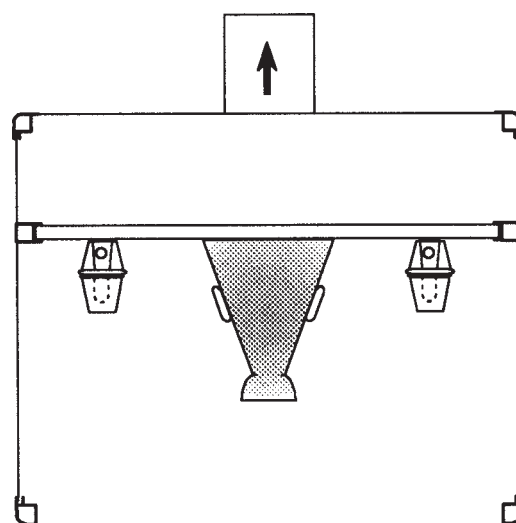

Type S-2 – 4-sidig emhætte

En ren udsugningsemhætte med sugekammer. Det forsænkede loft er lufttæt, og tilslutningen til hættten er som regel cirkulær. Emhætten er forsynet med centerplaceret fedtfilter type V og fedttæt belysningsarmatur monteret i det forsænkede loft. Den enkle og fleksible modulopbygning for spirorørstilslutning giver lave produktionsomkostninger, samtidig med store muligheder for individuel tilpasning på kort leveringstid.

Type S-3 – 4- eller 3-sidig emhætte

En ren udsugningsemhætte udformet til montage mod væg. Den er forsynet med enten centerplaceret fedtfilter type V, eller fedtfilter type A med afgang i top eller bagud. I loftet er monteret fedttæt belysningsarmatur. Emhætten kan desuden forsynes med et sugekammer for cirkulær tilslutning. Den enkle og fleksible modulopbygning for spirorørstilslutning giver lave produktionsomkostninger, samtidig med store muligheder for individuel tilpasning på kort leveringstid.

Emhætter Udsugningstyper

Type SX-4 – 4-sidig emhætte

En ren udsugningsemhætte med centerplaceret fedtfilter type V.
De fedtætte belysningsarmaturer er indfældet i rustfri skrâpaneler, som giver en bedre gennemstrømning og letter rengøringen.
Emhætten kan forsynes med et sugekammer for cirkulær tilslutning.
Emhætten leveres 2-3 eller 4-sidig i alle mål og på kort leveringstid.

Type SX-5 – 4- eller 3-sidig emhætte

En ren udsugningsemhætte udformet til montage mod væg og forsynet med fedtfilter type A på bagkanten, og med afgang i top eller bagud.
Det fedtætte belysningsarmatur er indfældet i det skråstillede rustfri panel, som giver en bedre gennemstrømning og letter rengøringen.
Emhætten kan forsynes med sugekammer for cirkulær tilslutning.
Den enkle og fleksible modulopbygning giver lave produktionsomkostninger, samtidig med store muligheder for individuel tilpasning på kort leverings tid.