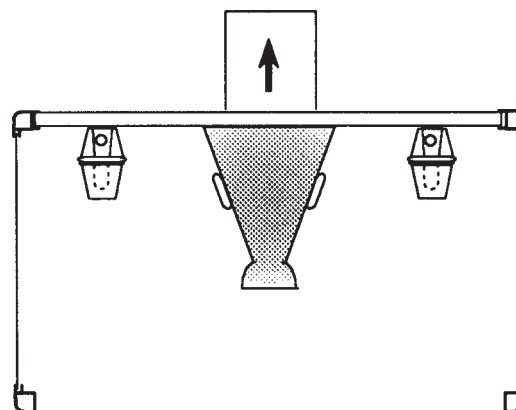

Type S-1 – 4-sidig emhætte

En ren udsugningsemhætte forsynet med centerplaceret fedtfilter type V og fedttæt belysningsarmatur. Den enkle og fleksible modulopbygning giver lave produktionsomkostninger, samtidig med store muligheder for individuel tilpasning på kort leveringstid. Type S kan udføres 1-2-3 eller 4-sidig.

Type S-2 – 4-sidig emhætte

En ren udsugningsemhætte med sugekammer. Det forsænkede loft er lufttæt, og tilslutningen til hættten er som regel cirkulær. Emhætten er forsynet med centerplaceret fedtfilter type V og fedttæt belysningsarmatur monteret i det forsænkede loft. Den enkle og fleksible modulopbygning for spirorørstilslutning giver lave produktionsomkostninger, samtidig med store muligheder for individuel tilpasning på kort leveringstid.

Type S-3 – 4- eller 3-sidig emhætte

En ren udsugningsemhætte udformet til montage mod væg. Den er forsynet med enten centerplaceret fedtfilter type V, eller fedtfilter type A med afgang i top eller bagud. I loftet er monteret fedttæt belysningsarmatur. Emhætten kan desuden forsynes med et sugekammer for cirkulær tilslutning. Den enkle og fleksible modulopbygning for spirorørstilslutning giver lave produktionsomkostninger, samtidig med store muligheder for individuel tilpasning på kort leveringstid.

Type SX-5 – 4- eller 3-sidig emhætte

En ren udsugningsemhætte udformet til montage mod væg og forsynet med fedtfilter type A på bagkanten, og med afgang i top eller bagud.
Det fedtætte belysningsarmatur er indfældet i det skråstillede rustfri panel, som giver en bedre gennemstrømning og letter rengøringen.
Emhætten kan forsynes med sugekammer for cirkulær tilslutning.
Den enkle og fleksible modulopbygning giver lave produktionsomkostninger, samtidig med store muligheder for individuel tilpasning på kort leverings tid.