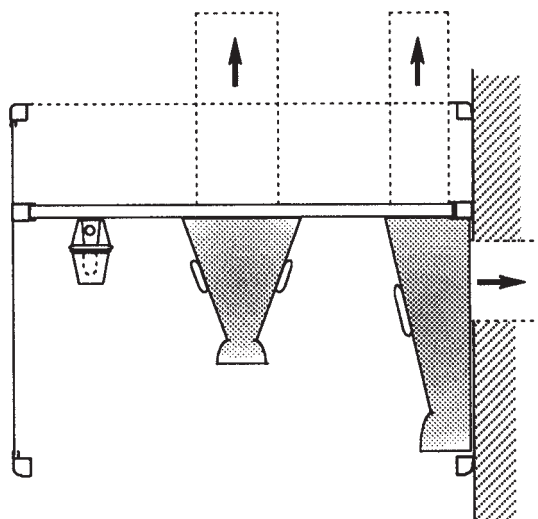

Type S-1 – 4-sidig emhætte

En ren udsugningsemhætte forsynet med centerplaceret fedtfilter type V og fedttæt belysningsarmatur. Den enkle og fleksible modulopbygning giver lave produktionsomkostninger, samtidig med store muligheder for individuel tilpasning på kort leveringstid. Type S kan udføres 1-2-3 eller 4-sidig.

Type S-2 – 4-sidig emhætte

En ren udsugningsemhætte med sugekammer. Det forsænkede loft er lufttæt, og tilslutningen til hættten er som regel cirkulær. Emhætten er forsynet med centerplaceret fedtfilter type V og fedttæt belysningsarmatur monteret i det forsænkede loft. Den enkle og fleksible modulopbygning for spirorørstilslutning giver lave produktionsomkostninger, samtidig med store muligheder for individuel tilpasning på kort leveringstid.

Type S-3 – 4- eller 3-sidig emhætte

En ren udsugningsemhætte udformet til montage mod væg. Den er forsynet med enten centerplaceret fedtfilter type V, eller fedtfilter type A med afgang i top eller bagud. I loftet er monteret fedttæt belysningsarmatur. Emhætten kan desuden forsynes med et sugekammer for cirkulær tilslutning. Den enkle og fleksible modulopbygning for spirorørstilslutning giver lave produktionsomkostninger, samtidig med store muligheder for individuel tilpasning på kort leveringstid.

Type SX-5 – 4- eller 3-sidig emhætte

En ren udsugningsemhætte udformet til montage mod væg og forsynet med fedtfilter type A på bagkanten, og med afgang i top eller bagud.
Det fedtætte belysningsarmatur er indfældet i det skråstillede rustfri panel, som giver en bedre gennemstrømning og letter rengøringen.
Emhætten kan forsynes med sugekammer for cirkulær tilslutning.
Den enkle og fleksible modulopbygning giver lave produktionsomkostninger, samtidig med store muligheder for individuel tilpasning på kort leverings tid.