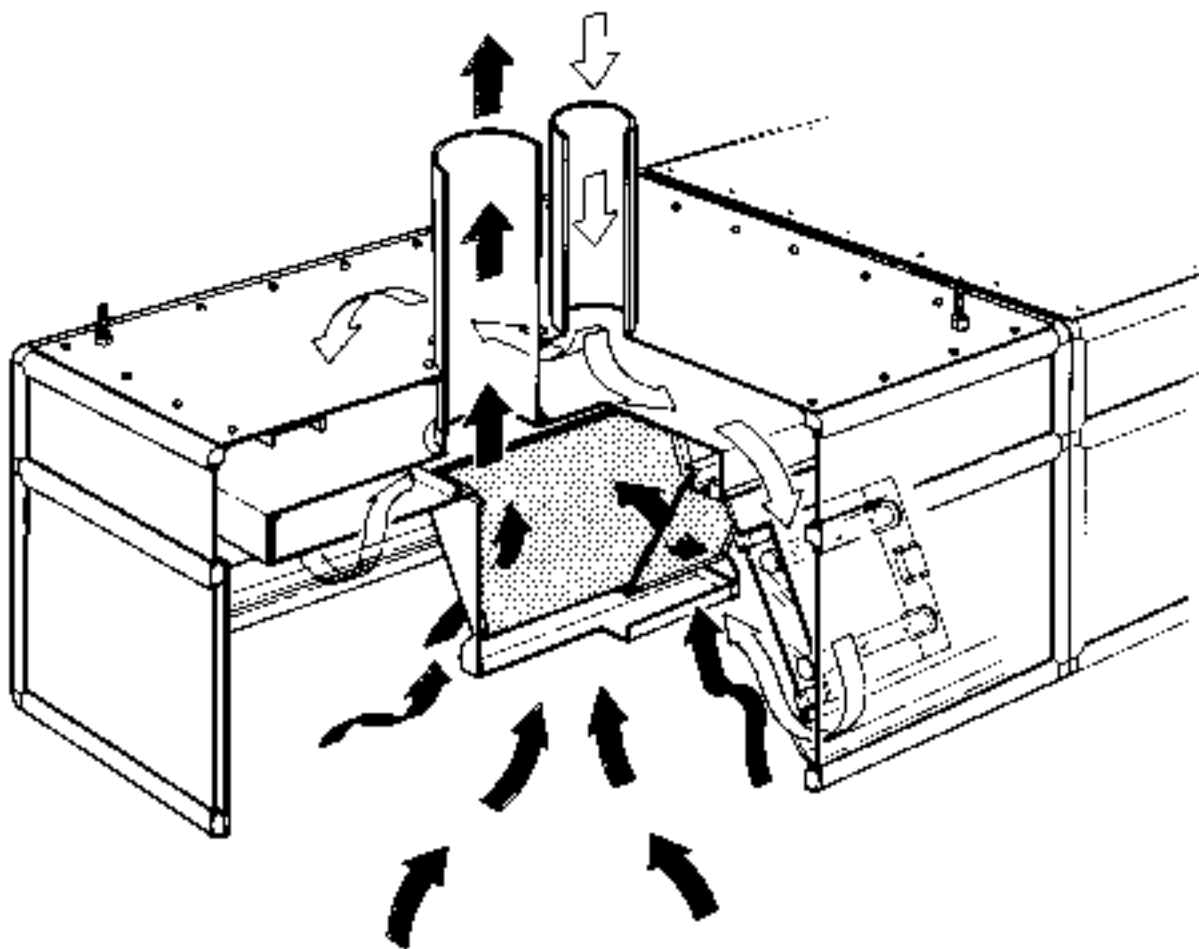

Kombinationsemhætter type SXI

Med udviklingen af de nye kombinationsemhætter forenes udsugning med indblæsning af primærluft langs underkanten i emhætten.

Hermed opnås en væsentlig forbedring af opfangsevnen, idet medrivning fastholder mados og damp inde i emhætten.

Den primære indblæste luftmængde udgør 20% af udsugningsluftsmængden, hvilket giver en bedre trykbalance i lokalet.

Type SXI er beregnet for montering i hårdt belastede professionelle storkøkkener med lang driftstid.

Den enkle og fleksible modulopbygning giver store muligheder for individuel tilpasning på kort leveringstid.

Emhætter type SXI leveres altid færdigsamlet.

Principskitse for kombinationsemhætte type SXI

Kort leveringstid efter dine mål!