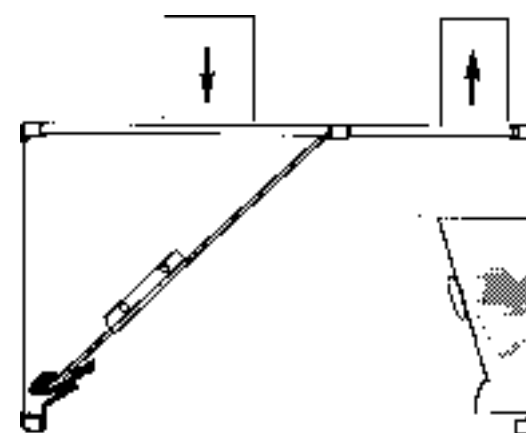

Type SXI-7 – 4- eller 3-sidig emhætte

Emhætten er udformet til montage mod væg, og forsynet med fedtfilter type A på bagkanten, og med afgang i top.

Emhætten er udformet med indblæsnings-spalter til promærluft langs frontkanten, hvilket forbedrer opfangningsevnen og sikrer, at damp og mados holdes inde i emhætten. Både suge- og trykkammer er forsynet med cirkulære tilslutninger.

Det skrånede rustfri stålpanel, der er forsynet med fedttæt belyningsarmatur, sikrer en god luftstrømning og letter rengøringen.

Bestillingseksempel

Klimatek emhætte type: S-2
 Udformning 4-sidig med nedsænket loft
 Dimension L x B 3600 x 1200 mm
 Skørthøjde 500 mm
 Mantelhøjde 200 mm
 Fedtfilter V2 – 50/25
 Placering centerlinje
 Lysarmatur 2 stk 1 x 58 W
 Materiale Rustfrit stål
 Specielt fx udkæringer for søjler o.lign.