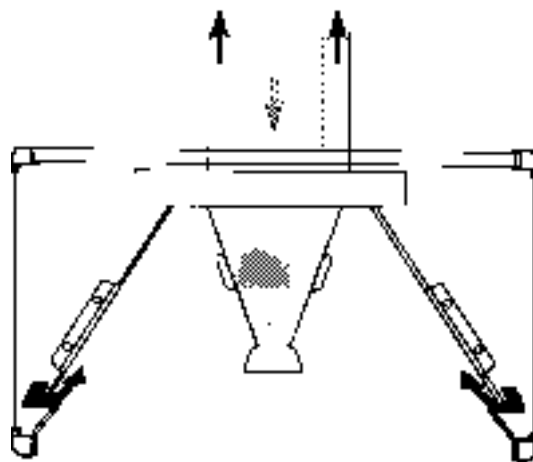

Type SXI-6 – 4-sidig emhætte

Emhætten er udformet med indbyggede indblæsnings-spalter langs kanten, som forbedre opfangningsevnen væsentligt, og giver en bedre trykbalance i lokalet.

Den primære indblæste luftmængde i spalterne udgør 20 % af udsugningsmængden, og injektorvirkningen holder al damp og os inde i emhætten.

Type SXI-7 – 4- eller 3-sidig emhætte

Emhætten er udformet til montage mod væg, og forsynet med fedtfilter type A på bagkanten, og med afgang i top.

Emhætten er udformet med indblæsnings-spalter til promærluft langs frontkanten, hvilket forbedrer opfangningsevnen og sikrer, at damp og mados holdes inde i emhætten. Både suge- og trykkammer er forsynet med cirkulære tilslutninger.

Det skrånede rustfri stålpanel, der er forsynet med fedttæt belyningsarmatur, sikrer en god luftstrømning og letter rengøringen.

Bestillingseksempel

Klimatek emhætte type: S-2
 Udformning 4-sidig med nedsænket loft
 Dimension L x B 3600 x 1200 mm
 Skørthøjde 500 mm
 Mantelhøjde 200 mm
 Fedtfilter V2 – 50/25
 Placering centerlinje
 Lysarmatur 2 stk 1 x 58 W
 Materiale Rustfrit stål
 Specielt fx udkæringer for søjler o.lign.