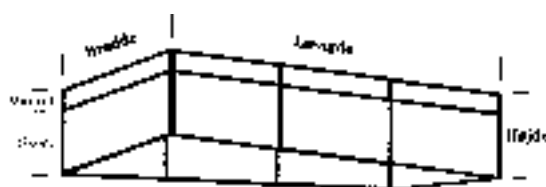

Type SXI-7 – 4- eller 3-sidig emhætte

Emhætten er udformet til montage mod væg, og forsynet med fedtfilter type A på bagkanten, og med afgang i top.

Emhætten er udformet med indblæsnings-spalter til promærluft langs frontkanten, hvilket forbedrer opfangningsevnen og sikrer, at damp og mados holdes inde i emhætten. Både suge- og trykkammer er forsynet med cirkulære tilslutninger.

Det skrånede rustfri stålpanel, der er forsynet med fedttæt belyningsarmatur, sikrer en god luftstrømning og letter rengøringen.