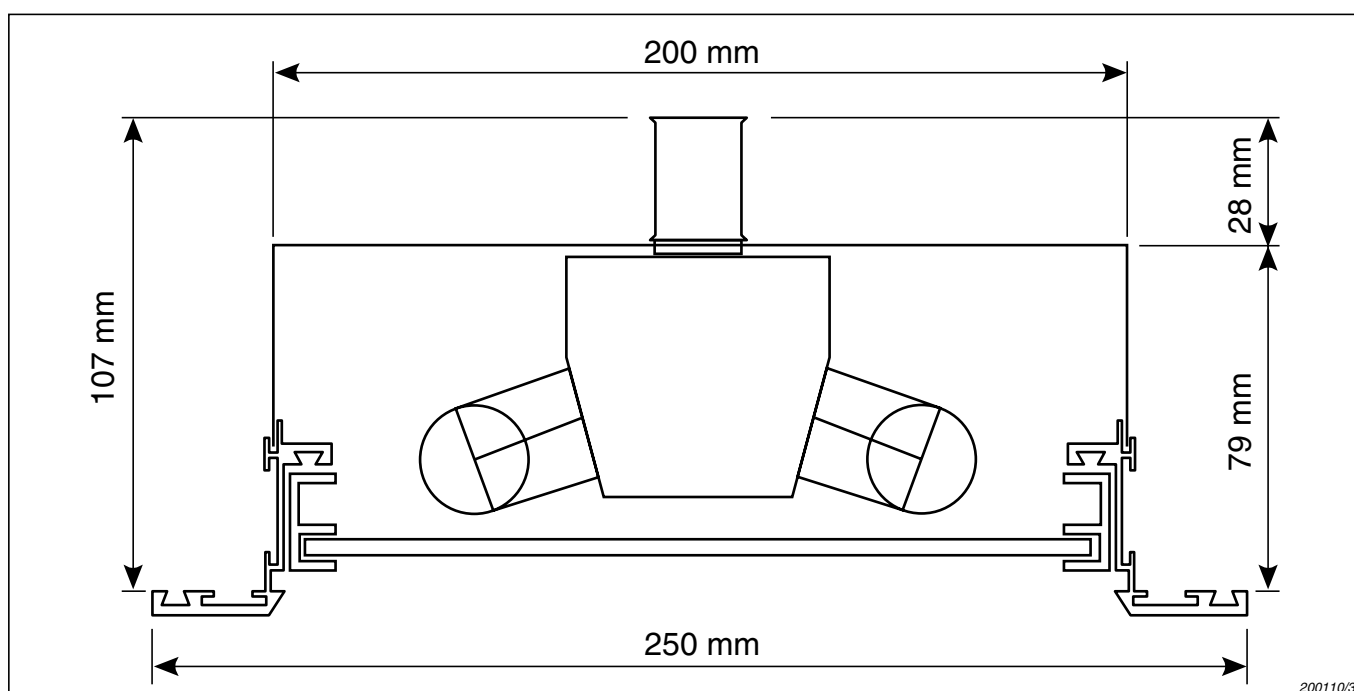

Belysningsarmatur til storkøkkenemhætter

200110/2

Typer og udskæringsmål

Type	Udskæringsmål	Udvendige mål
Kro lyskasse 1 x 18 watt	685 x 125 mm	730 x 170 mm
Kro lyskasse 2 x 18 watt	685 x 205 mm	730 x 250 mm
Kro lyskasse 2 x 36 watt	1285 x 205 mm	1330 x 250 mm
Kro lyskasse 2 x 58 watt	1585 x 205 mm	1630 x 250 mm

200110/4

Målskitse

200110/3