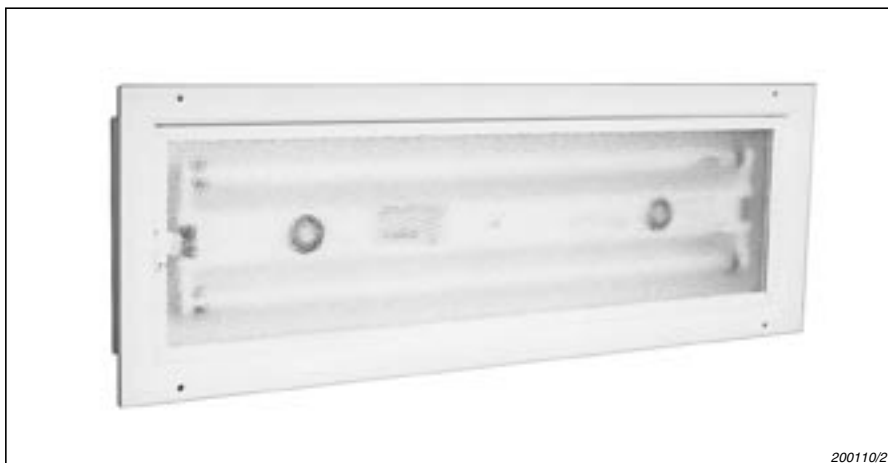

- **Ramme i ekstruderet aluminiumsprofil**
- **Glas i 4 mm mønstret klar Lexan**
- **Leveres hvidlakeret som standard**
- **Silikoneliste imellem kassen og glasrammen**
- **Let adgang til lysstofrør og tændspole**
- **NEMKO godkendt. (KI. 1 - IP54, G13)**

# Belysningsarmatur til storkøkkenemhætter

200110/2

## Typer og udskæringsmål

Type	Udskæringsmål	Udvendige mål
Kro lyskasse 1 x 18 watt	685 x 125 mm	730 x 170 mm
Kro lyskasse 2 x 18 watt	685 x 205 mm	730 x 250 mm
Kro lyskasse 2 x 36 watt	1285 x 205 mm	1330 x 250 mm
Kro lyskasse 2 x 58 watt	1585 x 205 mm	1630 x 250 mm