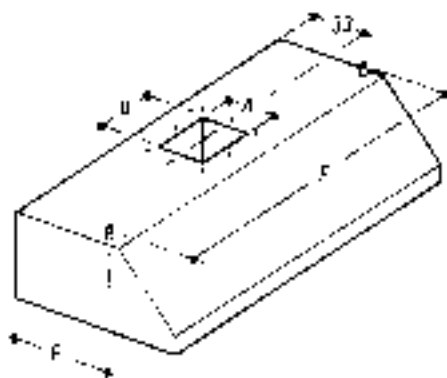

## Udformning

Et modulsystem i rustfrit stål AISI 304, fuldsvejst og med opbukkede kanter på indersiden. Forstærket panel, fæstnet på kappens overside med skjulte bolte. Firkantet eller rundt afgangshul efter behov.

De lige kanter gør det muligt at placere filtrene hvor som helst langs kappen for at tillade en større gennemstrømning. Fedtfiltere og metalplader er indbyrdes udskiftelige alt efter behovet for luftgennemstrømning. De er udtrækkelige for rengøring. Samlingskanal for kondensat i filterhuset med profileret inderside til opsamling af fedtstof. Dryprende langs emhættens omkreds for opsamling af kondens.

Fedtfiltere 45 x 35 x 1,25 cm

- 1) Måttefiltere
- 2) Labyrinthfiltere

Belysning: IP 65

## Dimensioner

Model	Dimension i cm.	Afgang A - B cm.	Ophæng E - F cm.	Antal filtre	Luftmængde max m <sup>3</sup> /h	Vægt kg	Volumen m <sup>3</sup>
SP 9/12	90 x 120	30 x 30	65 x 115	2	3000	26	0,50
SP 9/16	90 x 160	30 x 30	65 x 155	3	3000	33	0,60
SP 9/20	90 x 200	35 x 35	65 x 195	3	4000	40	0,75
SP 9/24	90 x 240	35 x 35	65 x 235	4	4000	47	0,95
SP 9/28	90 x 280	40 x 60	65 x 275	5	5000	54	1,00
SP 9/30	90 x 300	40 x 60	65 x 295	5	6000	58	1.15
SP 11/12	110 x 120	30 x 30	65 x 155	2	3000	29	0,55
SP 11/16	110 x 160	30 x 30	65 x 155	3	3000	36	0,75
SP 11/20	110 x 200	35 x 35	65 x 195	3	4000	43	0,95
SP 11/24	110 x 240	35 x 35	65 x 235	4	4000	50	1,15
SP 11/28	110 x 280	40 x 60	65 x 275	5	5000	57	1,30
SP 11/30	110 x 300	40 x 60	65 x 295	5	6000	61	1,40