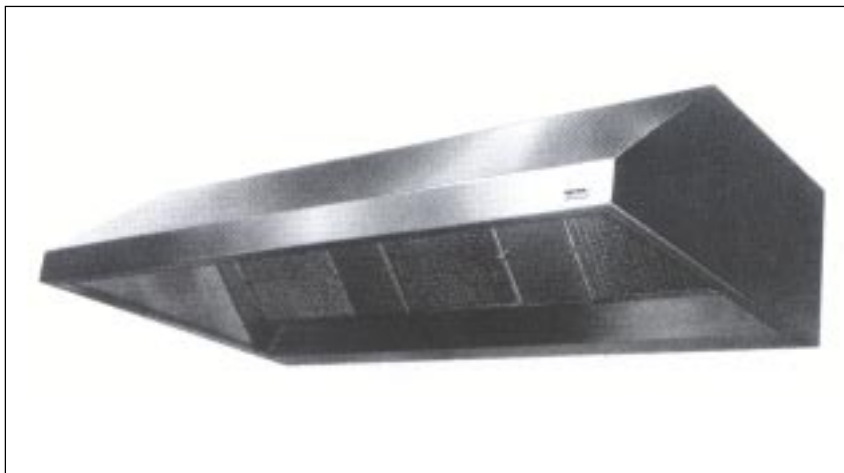

## Udformning

Et modulsystem i rustfrit stål AISI 304, fuldsvejst og med opbukkede kanter på indersiden. Forstærket panel, fæstnet på kappens overside med skjulte bolte. Firkantet eller rundt afgangshul efter behov.

De lige kanter gør det muligt at placere filtrene hvor som helst langs kappen for at tillade en større gennemstrømning. Fedtfiltere og metalplader er indbyrdes udskiftelige alt efter behovet for luftgennemstrømning. De er udtrækkelige for rengøring. Samlingskanal for kondensat i filterhuset med profileret inderside til opsamling af fedtstof. Dryprende langs emhættens omkreds for opsamling af kondens.

Fedtfiltere 45 x 35 x 1,25 cm

- 1) Måttefiltere
- 2) Labyrinthfiltere

Belysning: IP 65